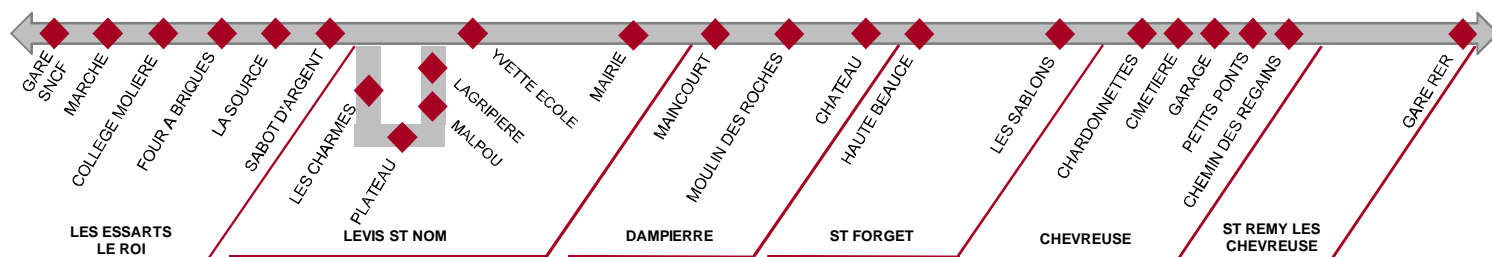

EN DIRECTION DE ST REMY LES CHEVREUSE

Légende		SC	SC	SC	SC	SC	SC
Jours de fonctionnement		LMMeJV	Me	Me	LMMeJV	LMMeJV	LMMeJV
LES ESSARTS LE ROI	Gare SNCF	7.10	12.35	13.37	15.56	17.10	18.37
	Marché	7.12	12.37	13.39	15.58	17.12	18.39
	Collège Les Molières	7.14	12.39	13.41	16.00	17.14	18.41
LEVIS SAINT NOM	Les Charmes		12.44	13.46	16.05	17.19	18.46
	La Gripière		12.47	13.49	16.08	17.22	18.49
	Yvette Ecole	7.17	12.49	13.51	16.10	17.24	18.51
	Mairie	7.22	12.54	13.56	16.15	17.29	18.56
DAMPIERRE	Maincourt	7.24			16.17	17.31	18.58
	Château	7.28			16.21	17.34	19.02
SAINT FORGET	Haute Beauce	7.29			16.22	17.35	19.03
	Les Sablons	7.31			16.24	17.37	19.05
CHEVREUSE	Chardonnettes	7.32			16.26	17.38	19.06
	Cimetière	7.33			16.27	17.39	19.07
	Garage	7.34			16.28	17.40	19.08
	Petits Ponts	7.35			16.29	17.41	19.09
	Chemin des Regains	7.36			16.31	17.42	19.10
ST REMY LES CHEVREUSE	Gare RER	7.40			16.36	17.45	19.14

PASSE NAVIGO - ZONE 5

LEGENDE :

L: Lundi M: Mardi Me: Mercredi J: Jeudi V: Vendredi S: Samedi D+JF: Dimanche et jour férié

A: Circule toute l'année

SC: Circule uniquement en période scolaire

Cette ligne ne circule pas le samedi et dimanche

Ces horaires ne sont donnés qu'à titre indicatif, ils peuvent être modifiés inopinément pour des raisons d'exploitation et sont sujets aux aléas de la circulation.

RENSEIGNEMENTS / INFORMATIONS

Horaires Internet : www.reseau-savac.fr

E-mail : transport@savac.fr - Tel : 01 30 52 45 00

Bureau d'accueil : 37 rue de Dampierre 78460 CHEVREUSE