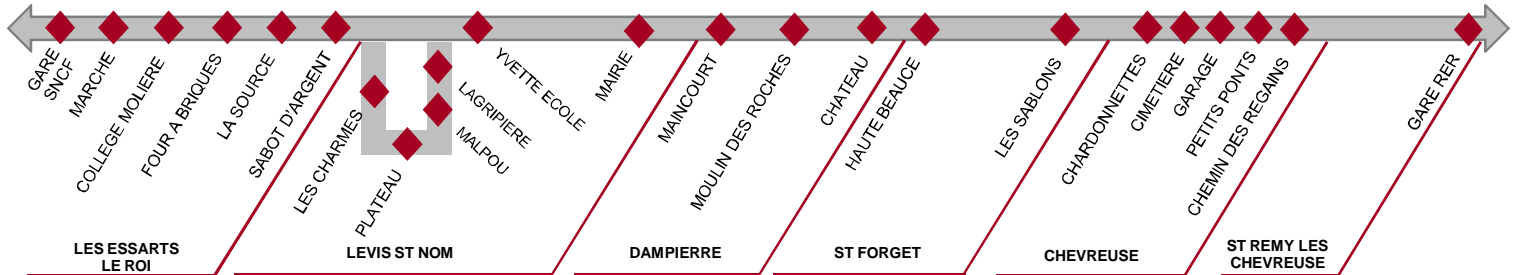

RETOUR SEMAINE

Légende		SC	SC	SC	SC	SC	SC
Jours de fonctionnement		LMMeJV	Me	Me	LMMeJV	LMMeJV	LMMeJV
LES ESSARTS LE ROI	Gare SNCF	7.10	12.35	13.25	15.56	17.10	18.25
	Marché	7.12	12.37	13.27	15.58	17.12	18.27
LEVIS SAINT NOM	Collège Molière	7.14	12.39	13.29	16.00	17.14	18.29
	Les Charmes		12.44	13.34	16.05	17.19	18.34
	La Gripière		12.47	13.37	16.08	17.22	18.37
DAMPIERRE	Yvette Ecole	7.17	12.49	13.39	16.10	17.24	18.39
	Mairie	7.22	12.54	13.44	16.15	17.29	18.44
	Maincourt	7.24			16.17	17.31	18.46
SAINT FORGET	Château	7.28			16.21	17.34	18.50
	Haute Beauce	7.29			16.22	17.35	18.51
CHEVREUSE	Les Sablons	7.31			16.24	17.37	18.53
	Chardonnettes	7.32			16.26	17.38	18.54
ST REMY LES CHEVREUSE	Cimetière	7.33			16.27	17.39	18.55
	Garage	7.34			16.28	17.40	18.56
	Petits Ponts	7.35			16.29	17.41	18.57
	Chemin des Regains	7.36			16.31	17.42	18.58
	Gare RER	7.40			16.36	17.45	19.02

ZONE CARTE ORANGE 6

ZONE CARTE ORANGE 5