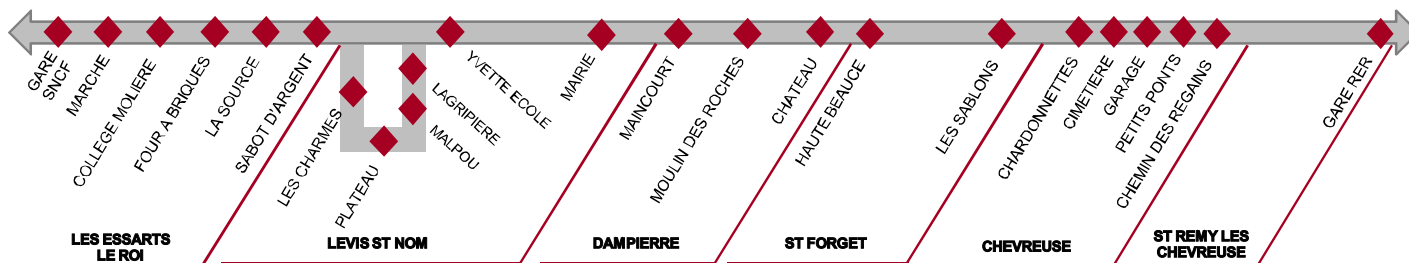

RETOUR SEMAINE

Légende		SC	SC	SC	SC	SC	SC
Jours de fonctionnement		LMMeJV	Me	Me	LMMeJV	LMMeJV	LMMeJV
LES ESSARTS LE ROI	Gare SNCF	7.10	12.35	13.25	15.56	17.10	18.25
	Marché	7.12	12.37	13.27	15.58	17.12	18.27
LEVIS SAINT NOM	Collège Molière	7.14	12.39	13.29	16.00	17.14	18.29
	Les Charmes		12.44	13.34	16.05	17.19	18.34
	La Gripière		12.47	13.37	16.08	17.22	18.37
DAMPIERRE	Yvette Ecole	7.17	12.49	13.39	16.10	17.24	18.39
	Mairie	7.22	12.54	13.44	16.15	17.29	18.44
	Maincourt	7.24			16.17	17.31	18.46
SAINT FORGET	Château	7.28			16.21	17.34	18.50
	Haute Beauce	7.29			16.22	17.35	18.51
CHEVREUSE	Les Sablons	7.31			16.24	17.37	18.53
	Chardonnettes	7.32			16.26	17.38	18.54
	Cimetière	7.33			16.27	17.39	18.55
	Garage	7.34			16.28	17.40	18.56
	Petits Ponts	7.35			16.29	17.41	18.57
ST REMY LES CHEVREUSE	Chemin des Regains	7.36			16.31	17.42	18.58
	Gare RER	7.40			16.36	17.45	19.02

ZONE CARTE ORANGE 6

ZONE CARTE ORANGE 5